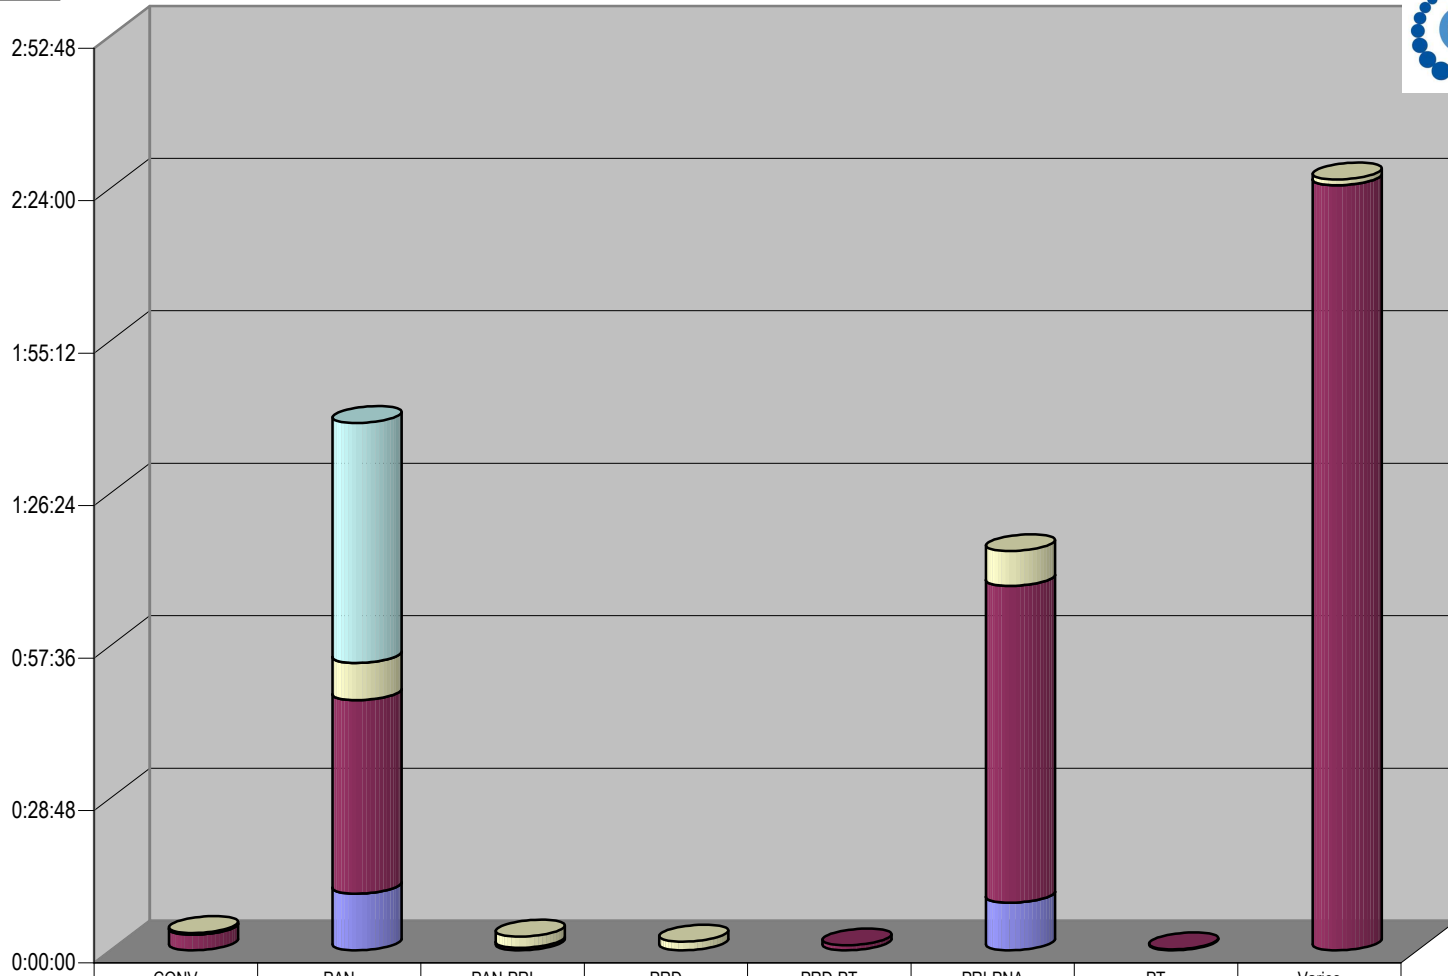

Grupo Radorama

CONCENTRADO DE TIEMPO DESTINADO A NOTAS INFORMATIVAS, POR PARTIDO Y MEDIO RADIOFÓNICO (EN HORAS, MINUTOS Y SEGUNDOS)

Suma de Duración

Programa
Tela de Juicio
Radorama en Punto
En Punto
Cuentas Claras

	CONV	PAN	PAN-PRI	PRD	PRD-PT	PRI-PNA	PT	Varios
Tela de Juicio		0:45:17						
Radorama en Punto	0:00:20	0:07:03	0:02:07	0:01:38		0:06:34		0:01:05
En Punto	0:02:57	0:36:32	0:00:28		0:00:56	0:59:51	0:00:12	2:24:30
Cuentas Claras		0:10:43				0:08:59		

Cualquier Partido Político o Coalición no reflejado en la presente gráfica indica de que no tuvo participación en el Periodo del Informe y el Grupo Respectivo, al igual que cualquier medio o programa no señalado indica que no tuvo notas en el periodo.

Partido