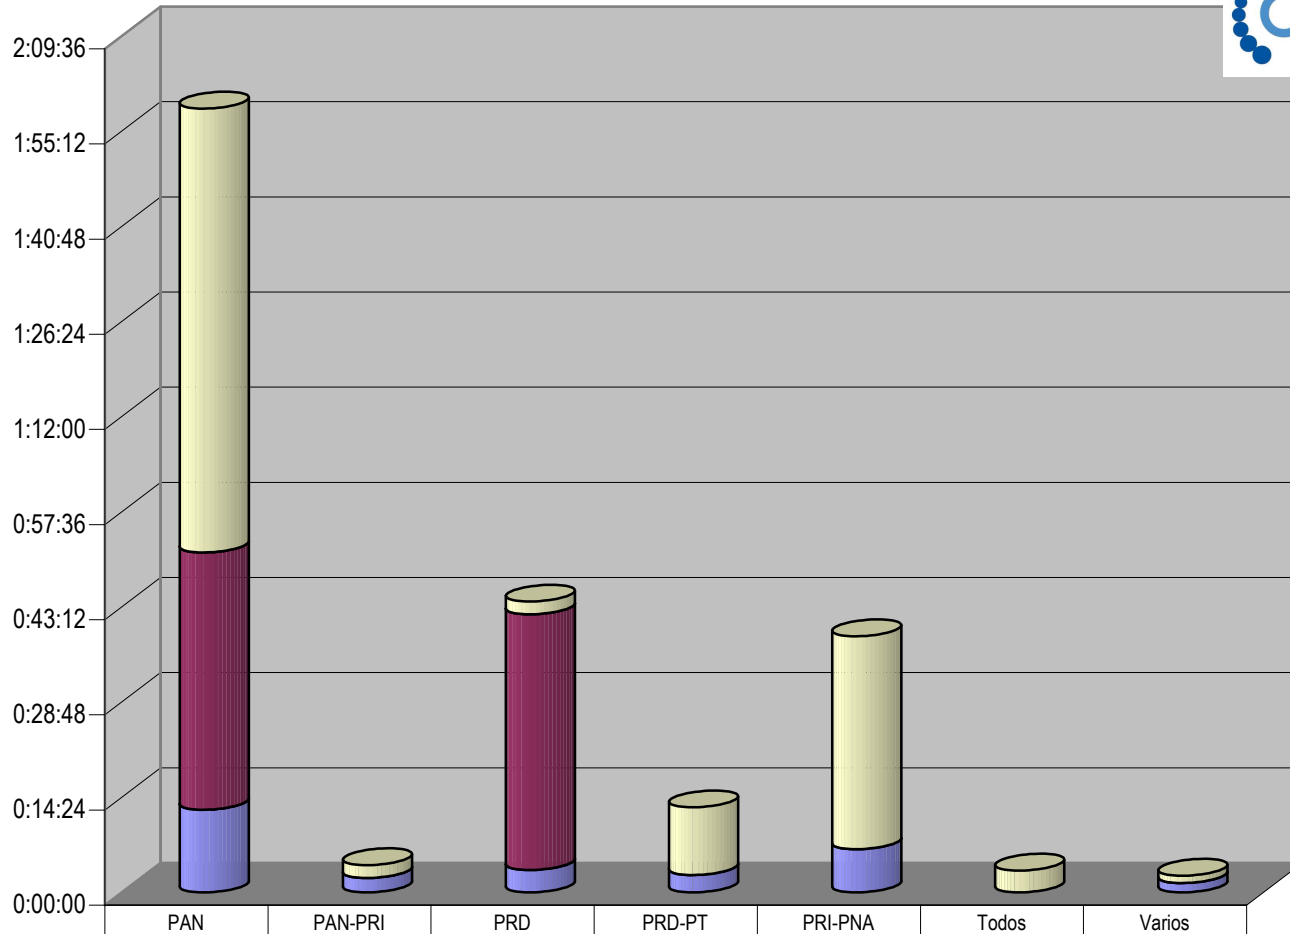

Grupo Promomedios

Suma de Duración

CONCENTRADO DE TIEMPO DESTINADO A NOTAS INFORMATIVAS, POR PARTIDO Y MEDIO RADIOFÓNICO (EN HORAS, MINUTOS Y SEGUNDOS)

Programa

- Pulso Informativo
- Cara a Cara
- Canal Continental de Noticias

	PAN	PAN-PRI	PRD	PRD-PT	PRI-PNA	Todos	Varios
■ Pulso Informativo	1:07:11	0:01:56	0:01:56	0:10:15	0:32:15	0:03:18	0:01:06
■ Cara a Cara	0:38:56		0:38:41				
■ Canal Continental de Noticias	0:12:32	0:02:12	0:03:24	0:02:38	0:06:32		0:01:26

Cualquier Partido Político o Coalición no reflejado en la presente gráfica indica de que no tuvo participación en el Periodo del Informe y el Grupo Respectivo, al igual que cualquier medio o programa no señalado indica que no tuvo notas en el periodo.

Partido