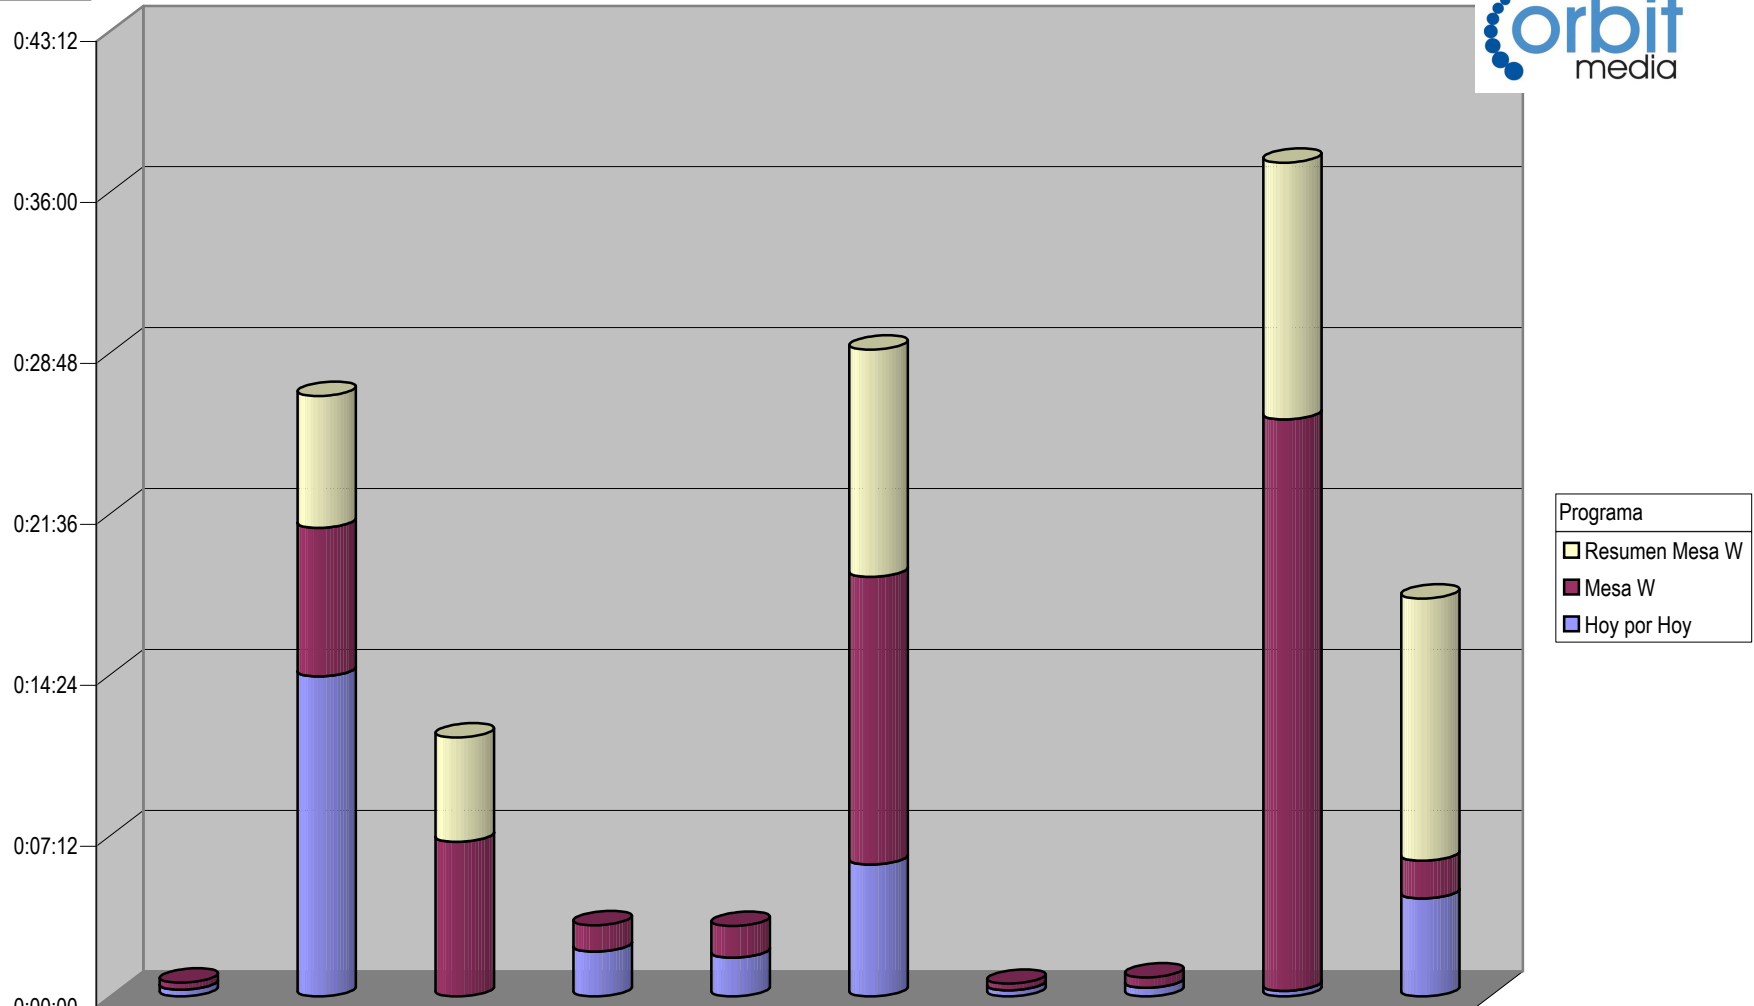

Grupo Televisa

CONCENTRADO DE TIEMPO DESTINADO A NOTAS INFORMATIVAS, POR PARTIDO Y MEDIO RADIOFÓNICO (EN HORAS, MINUTOS Y SEGUNDOS)

Suma de Duración

Programa
Resumen Mesa W
Mesa W
Hoy por Hoy

	CONV	PAN	PAN-PRI	PRD	PRD-PT	PRI-PNA	PSD	PT	PVEM	Varios
Resumen Mesa W		0:05:54	0:04:40			0:10:10			0:11:29	0:11:44
Mesa W	0:00:19	0:06:39	0:06:55	0:01:11	0:01:25	0:12:52	0:00:18	0:00:28	0:25:34	0:01:41
Hoy por Hoy	0:00:18	0:14:19		0:02:00	0:01:44	0:05:54	0:00:16	0:00:23	0:00:15	0:04:23

Cualquier Partido Político o Coalición no reflejado en la presente gráfica indica de que no tuvo participación en el Periodo del Informe y el Grupo Respectivo, al igual que cualquier medio o programa no señalado indica que no tuvo notas en el periodo

Partido