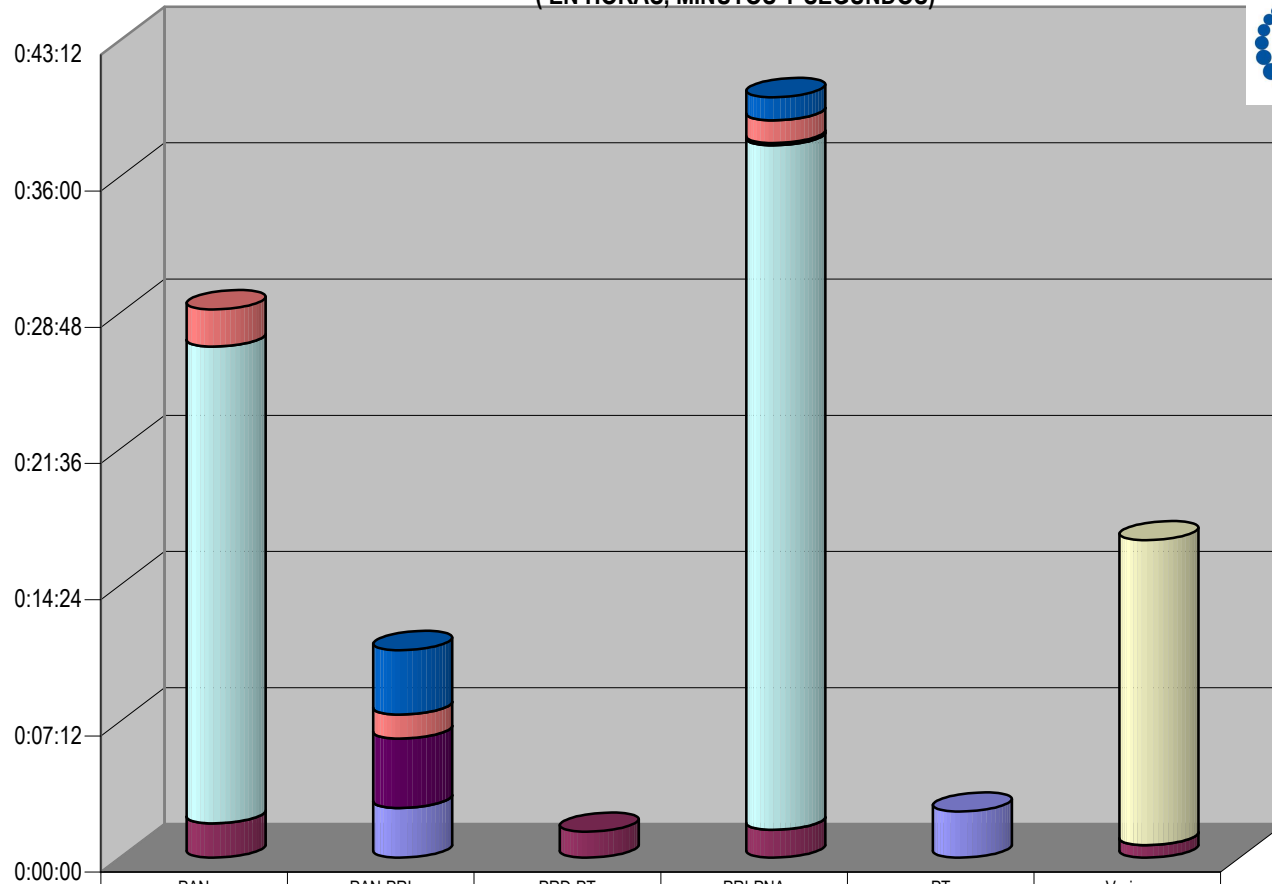

Grupo Unidifusión

Suma de Duración

**CONCENTRADO DE TIEMPO DESTINADO A NOTAS INFORMATIVAS, POR PARTIDO Y MEDIO RADIOFÓNICO
(EN HORAS, MINUTOS Y SEGUNDOS)**

Programa	
	Sábado en Metrópoli
	Notisistema
	Metròpoli al Día
	Forma y Fondo
	Cosa Pública
	Buenos Días Metrópoli
	Buenas Tardes Metrópoli

	PAN	PAN-PRI	PRD-PT	PRI-PNA	PT	Varios
Sábado en Metrópoli		0:03:24		0:01:14		
Notisistema	0:01:58	0:01:16		0:01:12		
Metròpoli al Día		0:03:40		0:00:07		
Forma y Fondo	0:25:12			0:36:11		
Cosa Pública						0:16:07
Buenos Días Metrópoli	0:01:49		0:01:22	0:01:28		0:00:40
Buenas Tardes Metrópoli		0:02:38			0:02:26	

Partido