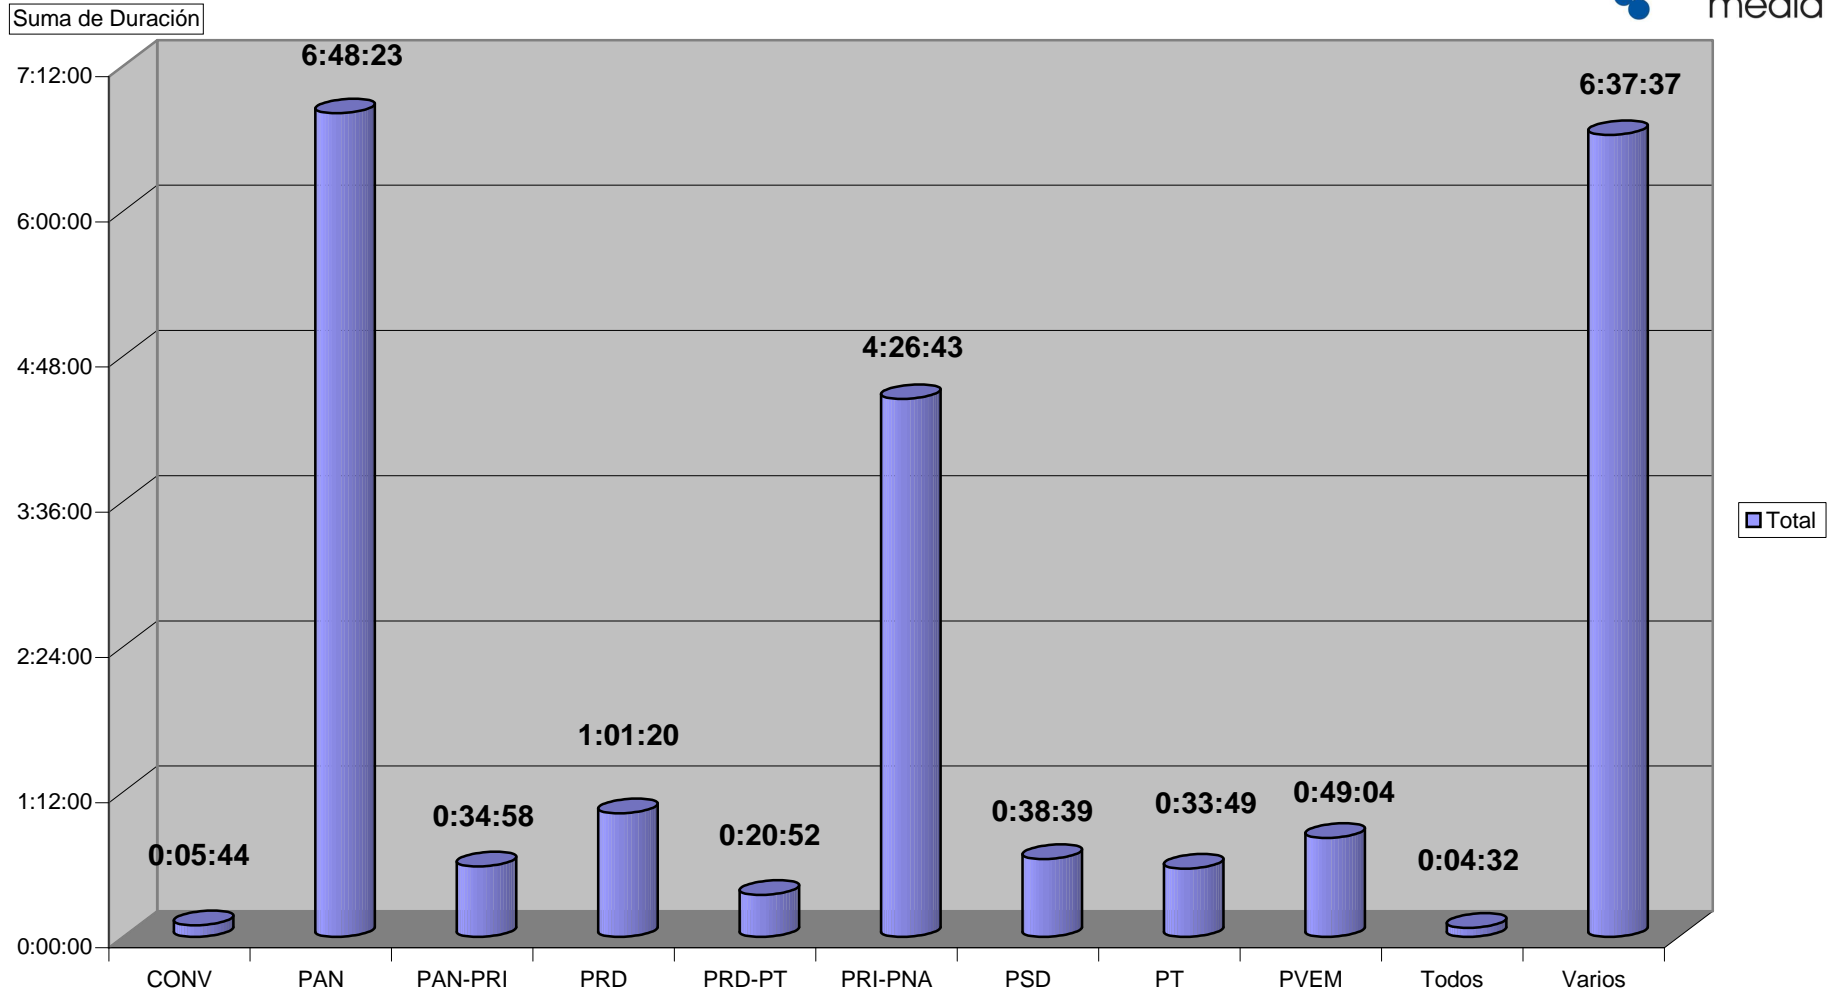

CONCENTRADO DE TIEMPO DESTINADO A NOTAS INFORMATIVAS, POR PARTIDO Y MEDIO RADIOFÓNICO  
( EN HORAS, MINUTOS Y SEGUNDOS )  
Del 1 al 7 de Junio del 2009

Cualquier Partido Político o Coalición no reflejado en la presente gráfica indica de que no tuvo participación en el Periodo del Informe y el Grupo Respectivo, al igual que cualquier medio o programa no señalado indica que no tuvo notas en el periodo.