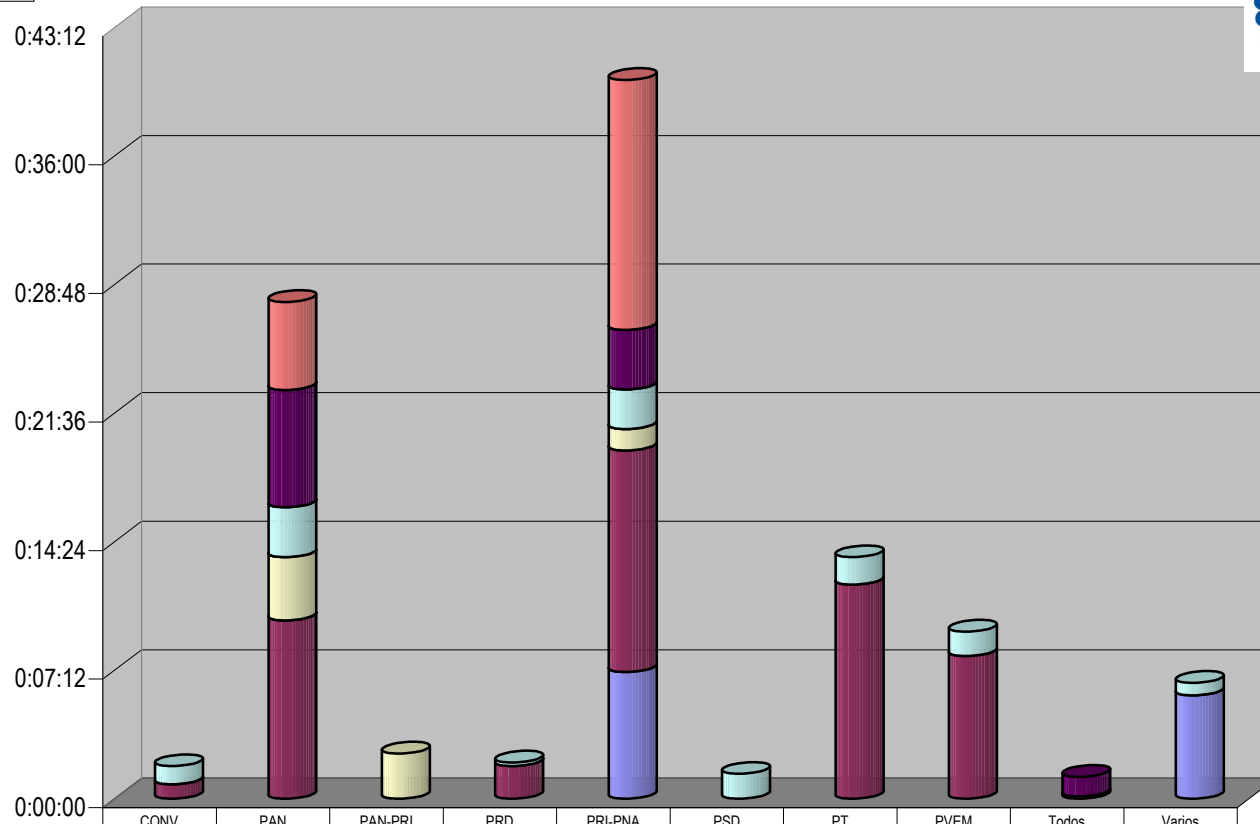

CONCENTRADO DE TIEMPO DESTINADO A NOTAS INFORMATIVAS, POR PARTIDO Y MEDIO RADIOFÓNICO  
( EN HORAS, MINUTOS Y SEGUNDOS )  
Del 1 al 7 de Junio del 2009

Cualquier Partido Político o Coalición no reflejado en la presente gráfica indica de que no tuvo participación en el Periodo del Informe y el Grupo Respectivo, al igual que cualquier medio o programa no señalado indica que no tuvo notas en el periodo.

Partido

CONCENTRADO DE TIEMPO DESTINADO A NOTAS INFORMATIVAS, POR PARTIDO Y MEDIO RADIOFÓNICO  
( EN PORCENTAJE )

Cualquier Partido Político o Coalición no reflejado en la presente gráfica indica de que no tuvo participación en el Periodo del Informe y el Grupo Respectivo, al igual que cualquier medio o programa no señalado indica que no tuvo notas en el periodo.

### CONCENTRADO DE TIEMPO DESTINADO A NOTAS INFORMATIVAS, POR PARTIDO Y MEDIO RADIOFÓNICO ( EN HORAS, MINUTOS Y SEGUNDOS)

Suma de Duración

Programa	
<span style="color: red;">■</span>	Radar Informativo
<span style="color: purple;">■</span>	Pulso Informativo
<span style="color: lightblue;">■</span>	Nuestra Ciudad
<span style="color: yellow;">■</span>	Notisistema
<span style="color: maroon;">■</span>	Canal Continental de Noticias
<span style="color: blue;">■</span>	Al Instante Noticieros 590