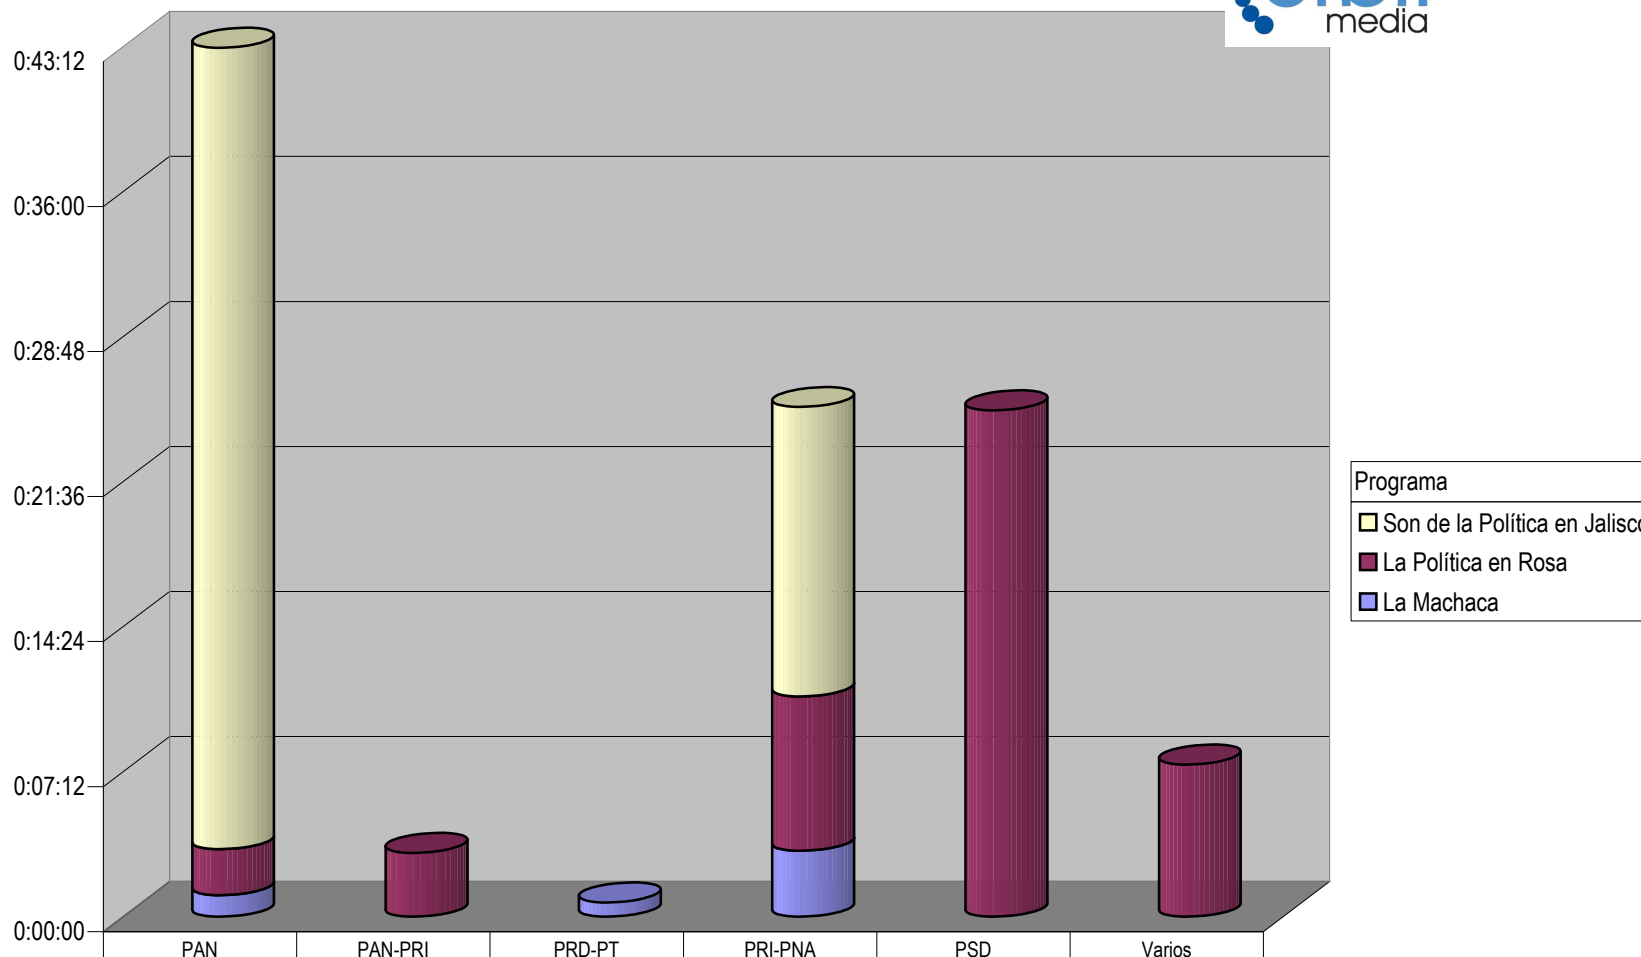

### CONCENTRADO DE TIEMPO DESTINADO A NOTAS INFORMATIVAS, POR PARTIDO Y MEDIO RADIOFÓNICO ( EN HORAS, MINUTOS Y SEGUNDOS)

Suma de Duración

Cualquier Partido Político o Coalición no reflejado en la presente gráfica indica de que no tuvo participación en el Periodo del Informe y el Grupo Respectivo, al igual que cualquier medio o programa no señalado indica que no tuvo notas en el periodo.

Partido

Grupo México Radio

Suma de Duración

### CONCENTRADO DE TIEMPO DESTINADO A NOTAS INFORMATIVAS, POR PARTIDO Y MEDIO RADIOFÓNICO ( EN HORAS, MINUTOS Y SEGUNDOS)

□ Son de la Política en Jalisco	0:39:47			0:14:22		
■ La Política en Rosa	0:02:17	0:03:10		0:07:40	0:25:08	0:07:33
■ La Machaca	0:01:04		0:00:42	0:03:16		