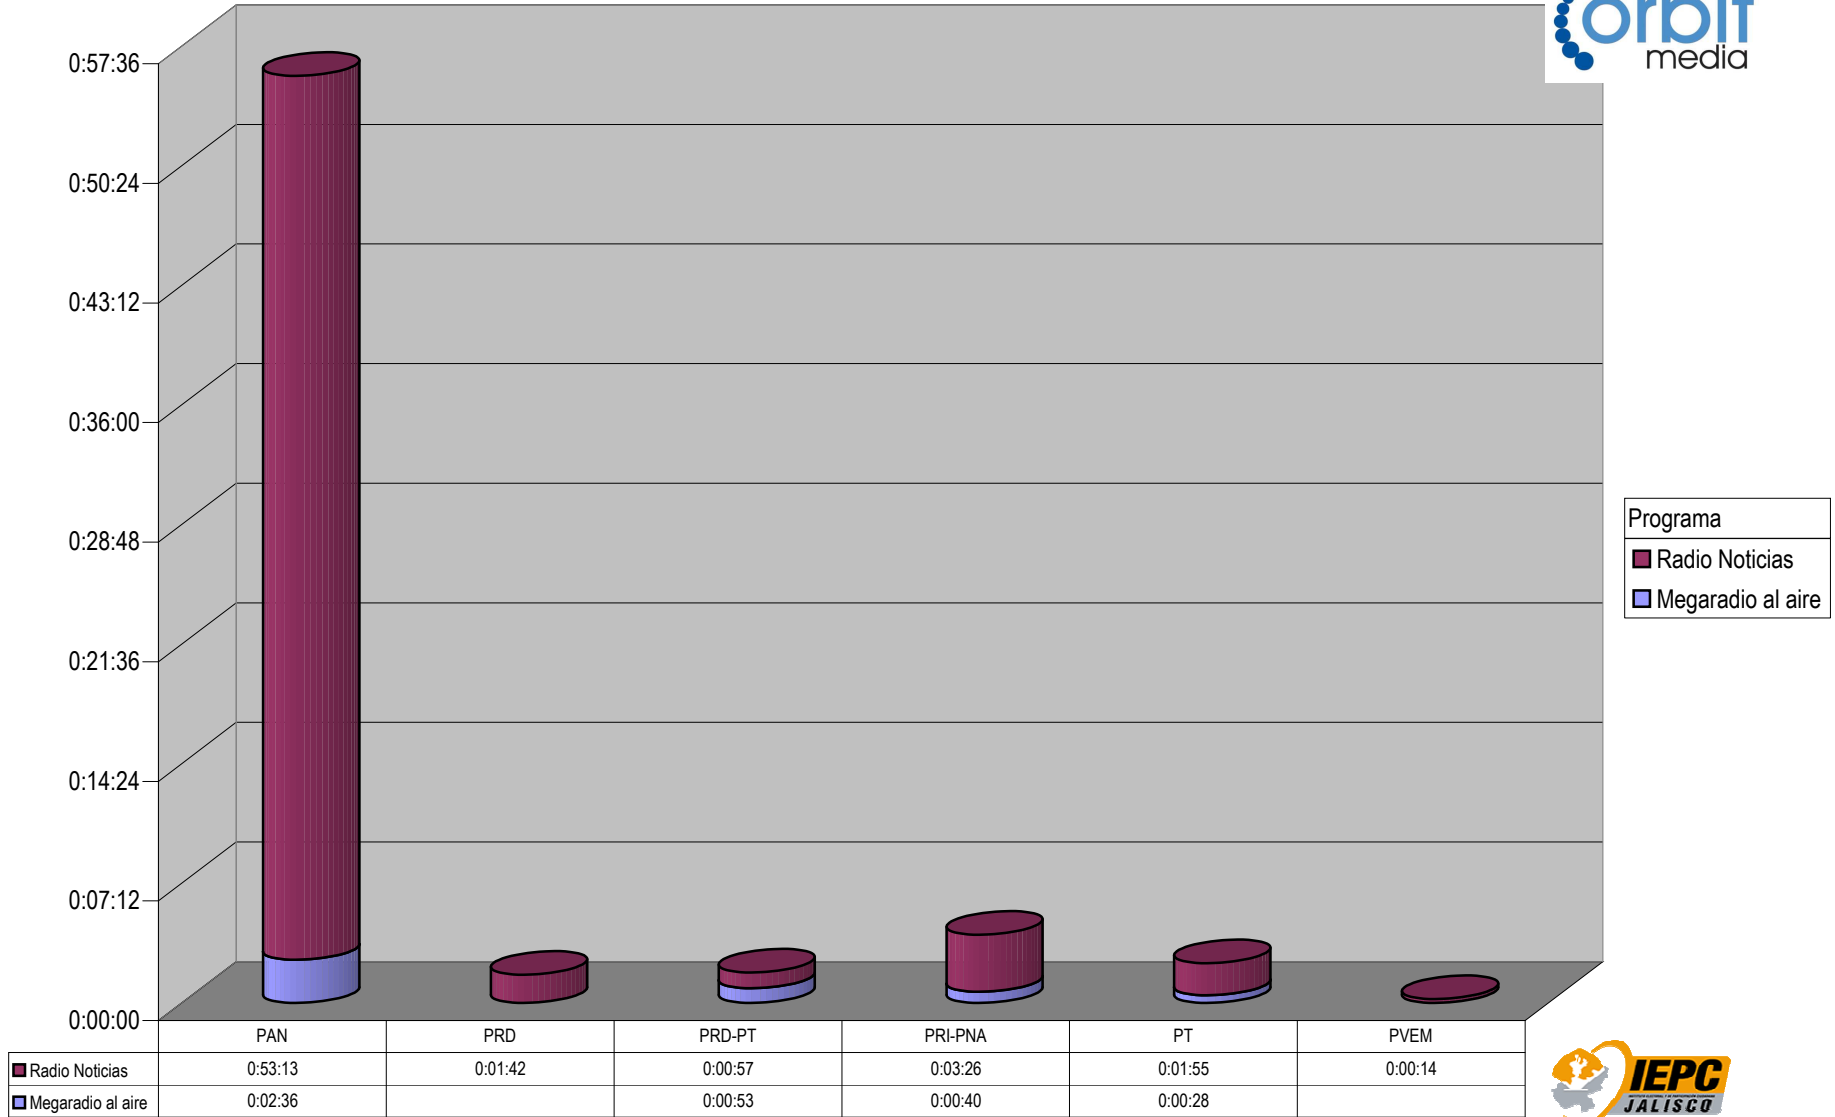

Grupo Megaradio

CONCENTRADO DE TIEMPO DESTINADO A NOTAS INFORMATIVAS, POR PARTIDO Y MEDIO RADIOFÓNICO (EN HORAS, MINUTOS Y SEGUNDOS)

Suma de Duración

Cualquier Partido Político o Coalición no reflejado en la presente gráfica indica de que no tuvo participación en el Periodo del Informe y el Grupo Respectivo, al igual que cualquier medio o programa no señalado indica que no tuvo notas en el periodo.

Partido