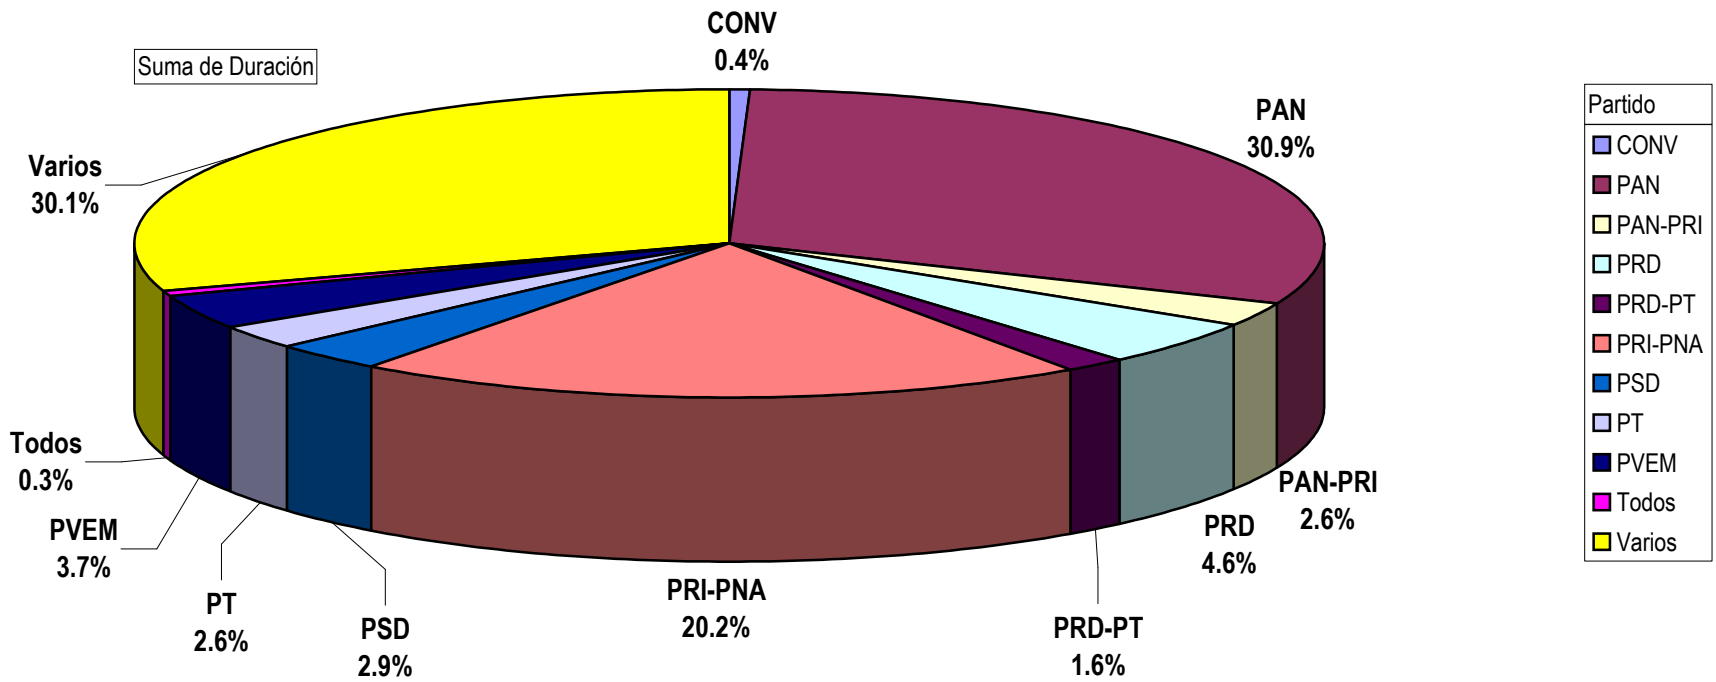

CONCENTRADO DE TIEMPO DESTINADO A NOTAS INFORMATIVAS, POR PARTIDO Y MEDIO RADIOFÓNICO  
( EN HORAS, MINUTOS Y SEGUNDOS )  
Del 1 al 7 de Junio del 2009

Cualquier Partido Político o Coalición no reflejado en la presente gráfica indica de que no tuvo participación en el Periodo del Informe y el Grupo Respectivo, al igual que cualquier medio o programa no señalado indica que no tuvo notas en el periodo.

Partido

CONCENTRADO DE TIEMPO DESTINADO A NOTAS INFORMATIVAS, POR PARTIDO Y MEDIO RADIOFÓNICO  
( EN PORCENTAJE )

Cualquier Partido Político o Coalición no reflejado en la presente gráfica indica de que no tuvo participación en el Periodo del Informe y el Grupo Respectivo, al igual que cualquier medio o programa no señalado indica que no tuvo notas en el periodo.