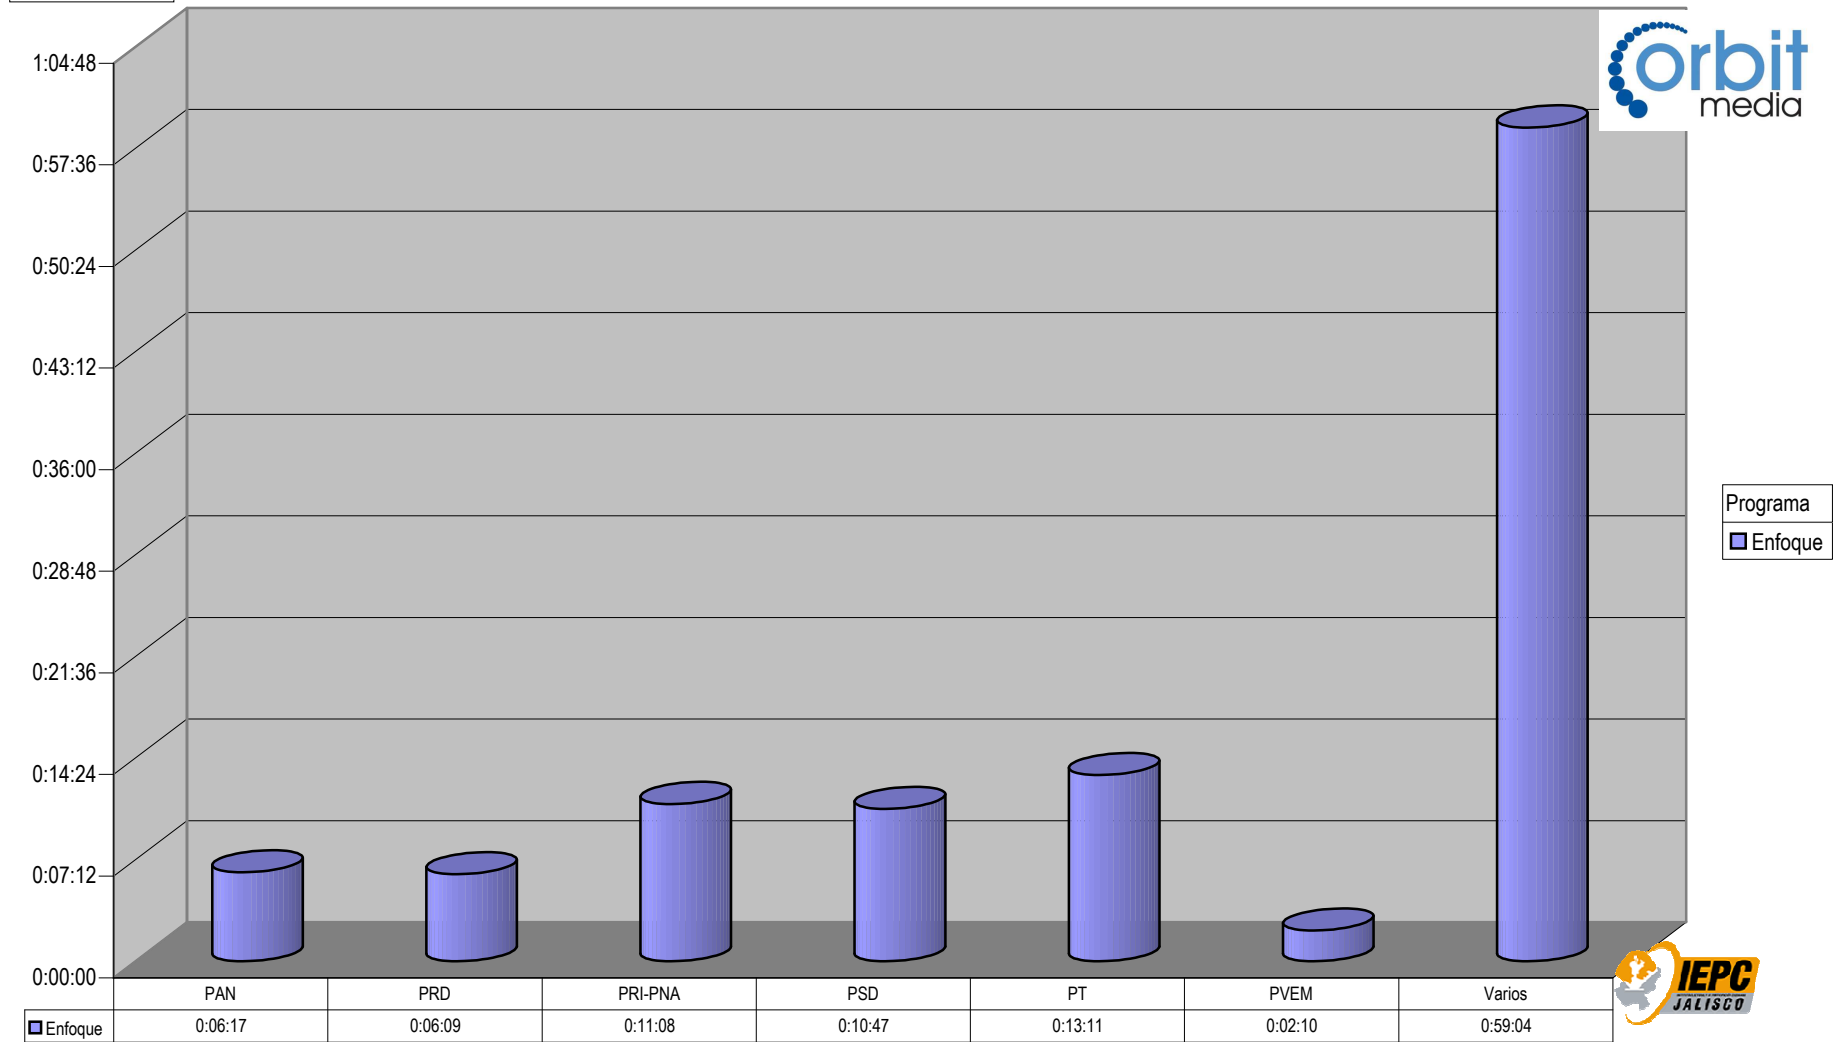

CONCENTRADO DE TIEMPO DESTINADO A NOTAS INFORMATIVAS, POR PARTIDO Y MEDIO RADIOFÓNICO (EN HORAS, MINUTOS Y SEGUNDOS)

Suma de Duración

Programa
Enfoque

Cualquier Partido Político o Coalición no reflejado en la presente gráfica indica de que no tuvo participación en el Periodo del Informe y el Grupo Respectivo, al igual que cualquier medio o programa no señalado indica que no tuvo notas en el periodo

Partido