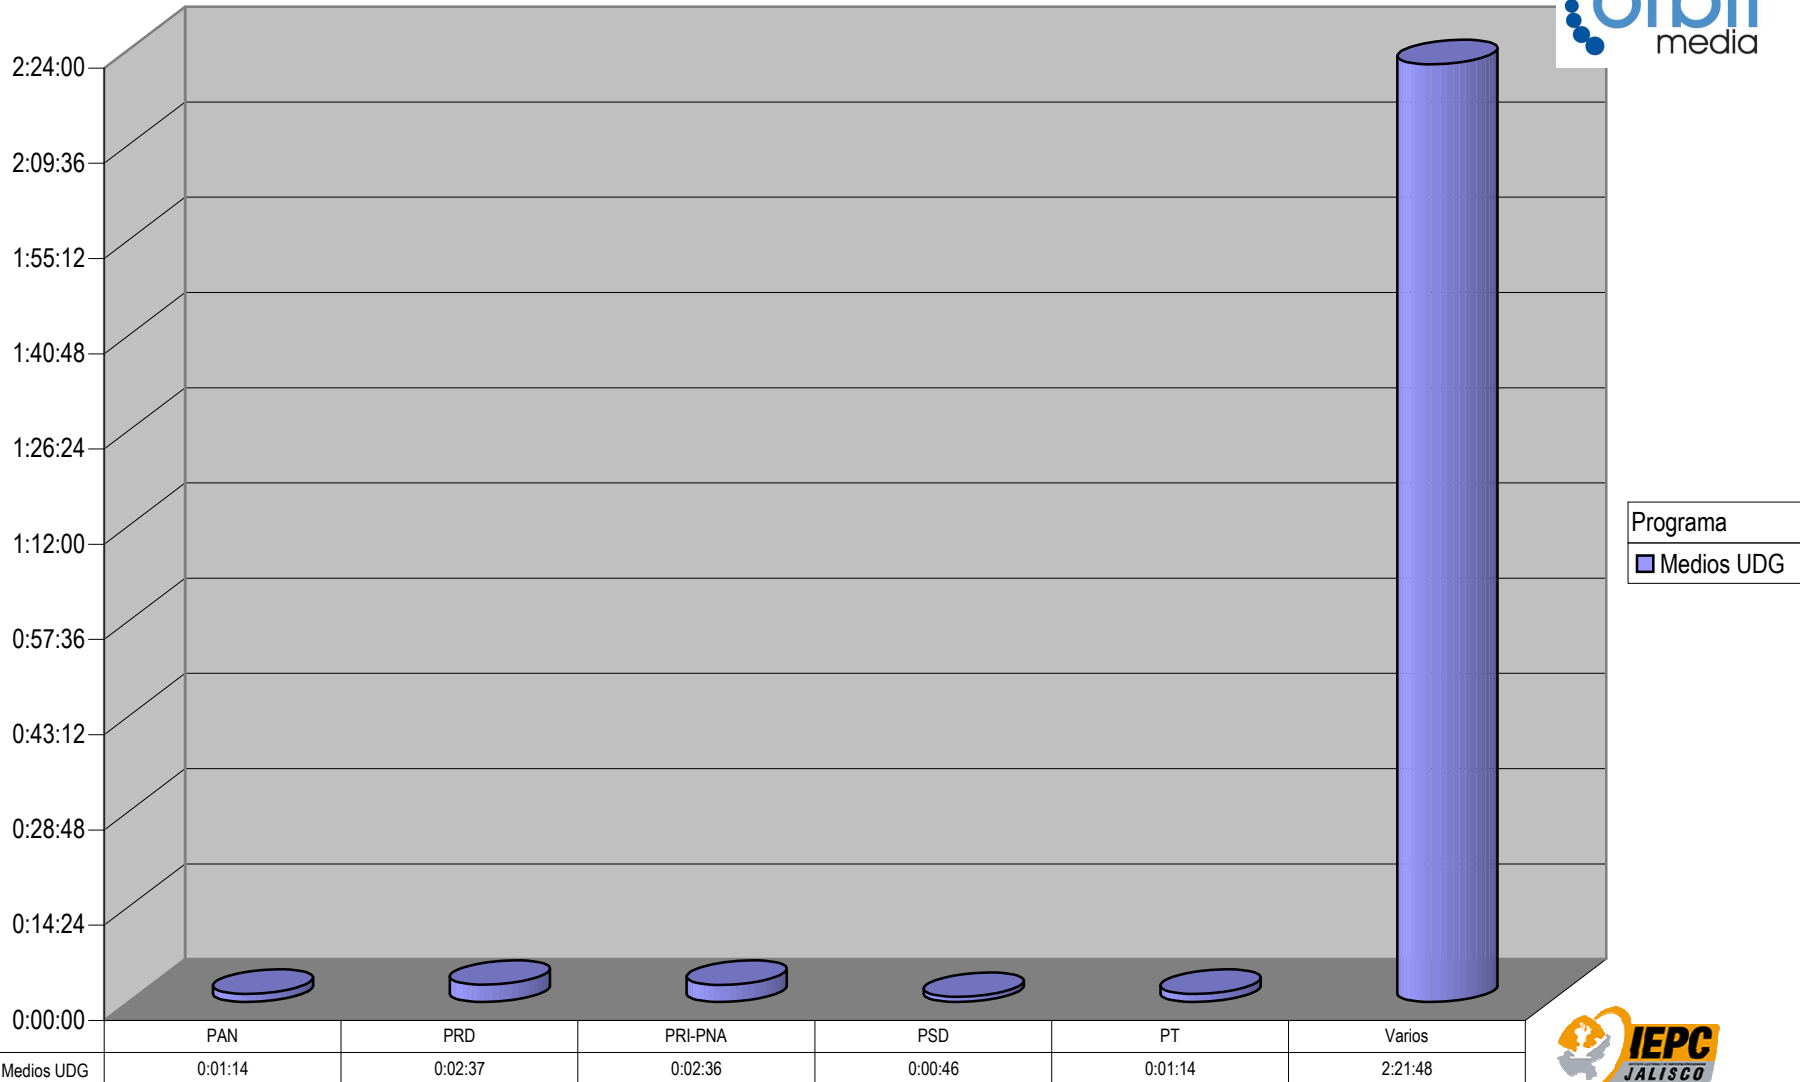

Grupo Radio UDG

CONCENTRADO DE TIEMPO DESTINADO A NOTAS INFORMATIVAS, POR PARTIDO Y MEDIO RADIOFÓNICO (EN HORAS, MINUTOS Y SEGUNDOS)

Suma de Duración

Cualquier Partido Político o Coalición no reflejado en la presente gráfica indica de que no tuvo participación en el Periodo del Informe y el Grupo Respectivo, al igual que cualquier medio o programa no señalado indica que no tuvo notas en el periodo.

Partido